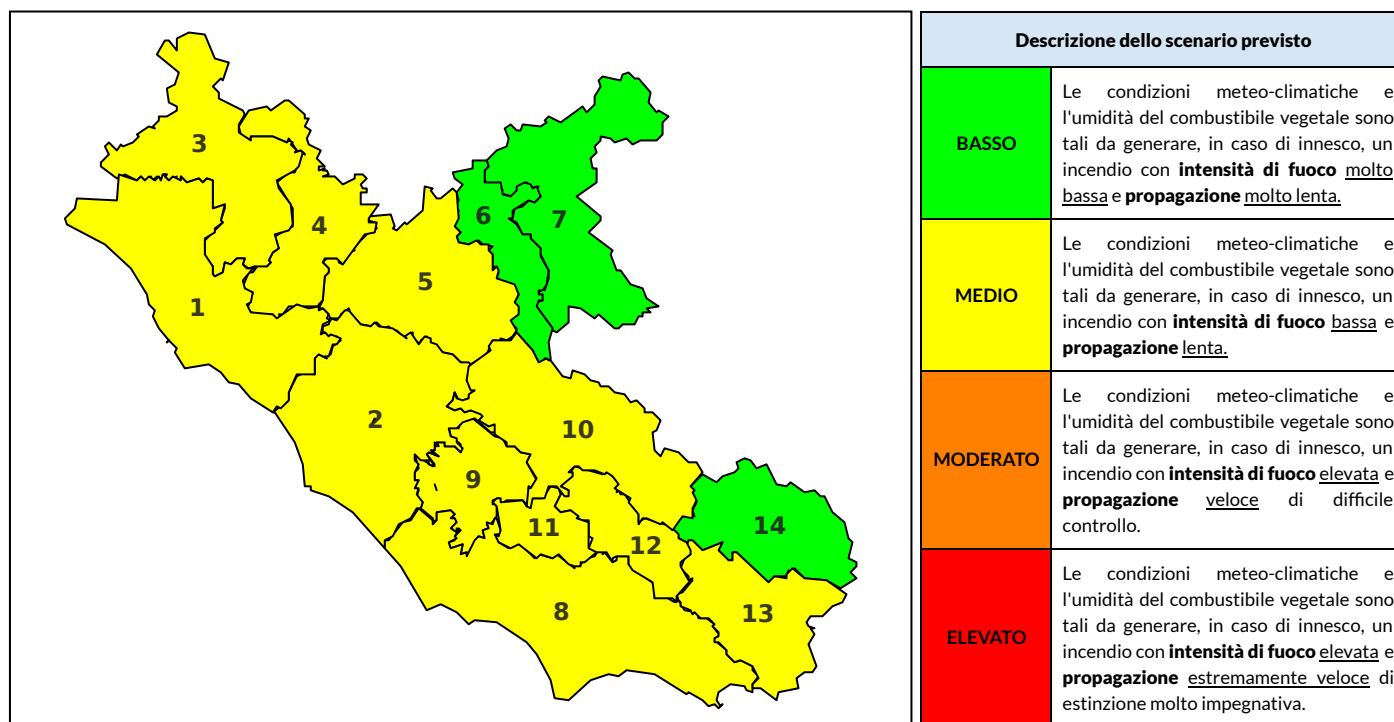

### Previsioni per oggi 14-9-2022

Livello di pericolosità da incendio boschivo per Zona di Allerta AIB

Bollettino emesso nel periodo della campagna AIB Lazio sulla base del modello previsionale RISICOLazio, sviluppato in collaborazione con Fondazione CIMA, che fornisce un supporto per la valutazione della Pericolosità da incendio boschivo aggregata sulle Zone di Allerta AIB, approvate come parte integrante del Piano AIB Lazio 2020-2022 con DGR n° 270 del 15/05/2020. Il dettaglio della distribuzione dei Comuni nelle Zone AIB è consultabile al link [https://protezionecivile.regione.lazio.it/zone\\_allerta\\_aib\\_comuni/](https://protezionecivile.regione.lazio.it/zone_allerta_aib_comuni/). Le Norme Comportamentali per la popolazione sono consultabili al link [https://protezionecivile.regione.lazio.it/norme\\_comportamentali\\_aib/](https://protezionecivile.regione.lazio.it/norme_comportamentali_aib/).

Zona AIB	1	2	3	4	5	6	7	8	9	10	11	12	13	14
Livello Pericolosità	MEDIO	MEDIO	MEDIO	MEDIO	MEDIO	MEDIO	BASSO	MEDIO	MEDIO	MEDIO	MEDIO	MEDIO	MEDIO	MEDIO

NOTE

## BOLLETTINO DI PERICOLOSITA' DA INCENDI BOSCHIVI

Zona AIB	1	2	3	4	5	6	7	8	9	10	11	12	13	14
Livello Pericolosità	MEDIO	MEDIO	MEDIO	MEDIO	MEDIO	BASSO	BASSO	MEDIO	MEDIO	MEDIO	MEDIO	MEDIO	MEDIO	BASSO