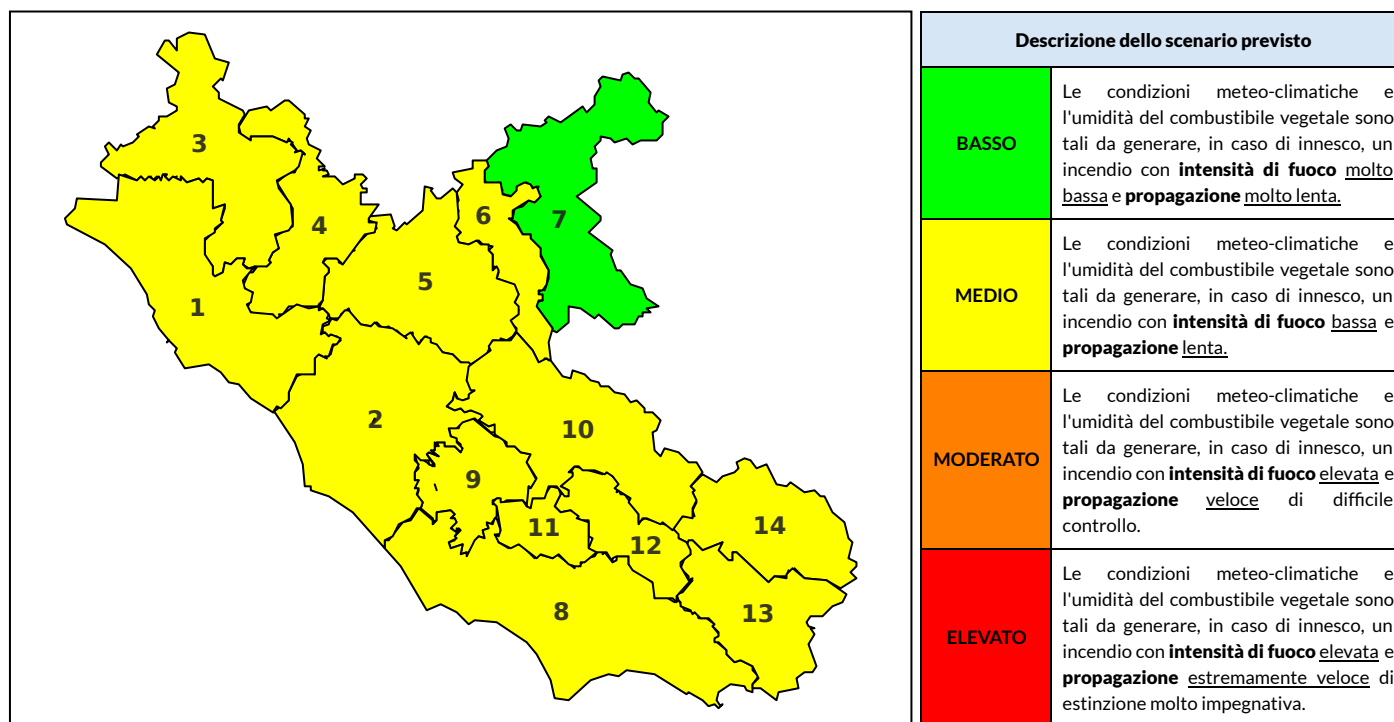

## BOLLETTINO DI PERICOLOSITA' DA INCENDI BOSCHIVI

### Previsioni per oggi 14-9-2022

Livello di pericolosità da incendio boschivo per Zona di Allerta AIB

Bollettino emesso nel periodo della campagna AIB Lazio sulla base del modello previsionale RISICOLazio, sviluppato in collaborazione con Fondazione CIMA, che fornisce un supporto per la valutazione della Pericolosità da incendio boschivo aggregata sulle Zone di Allerta AIB, approvate come parte integrante del Piano AIB Lazio 2020-2022 con DGR n° 270 del 15/05/2020. Il dettaglio della distribuzione dei Comuni nelle Zone AIB è consultabile al link [https://protezionecivile.regione.lazio.it/zone\\_allerta\\_aib\\_comuni/](https://protezionecivile.regione.lazio.it/zone_allerta_aib_comuni/). Le Norme Comportamentali per la popolazione sono consultabili al link [https://protezionecivile.regione.lazio.it/norme\\_comportamentali\\_aib/](https://protezionecivile.regione.lazio.it/norme_comportamentali_aib/).

Zona AIB	1	2	3	4	5	6	7	8	9	10	11	12	13	14
Livello Pericolosità	MEDIO	MEDIO	MEDIO	MEDIO	MEDIO	MEDIO	BASSO	MEDIO	MEDIO	MEDIO	MEDIO	MEDIO	MEDIO	MEDIO

NOTE